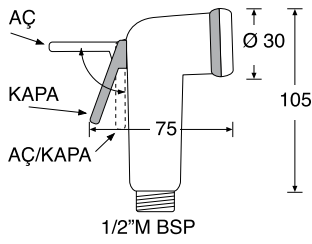

SR08201 Duş Kafası Barka - D31