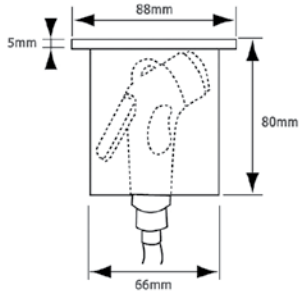

SR06996 Y Bağlantı Kablosu
• Çift Kumanda İçin

SR08200 Nuovarade Duş Kafası Beyaz