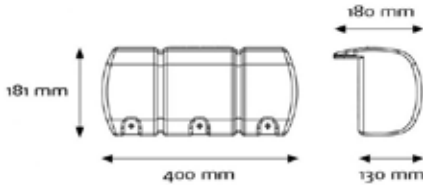

SR07857 Multi Ön ve Arka Usturmaça

Teknenin Önünde ve Arkasında Kullanılır, İki Delikten Kolayca Asılır. Mafsallı Olduğundan Kolay Monte Edilir. Pratik Montaj Avantajı Vardır. En: 32 cm Boy:72 cm Kalınlık:16 cm