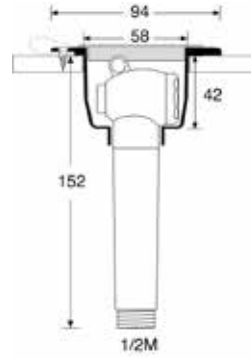

SR08133 Hortumlu Gömme Duş Barka - DR 1513