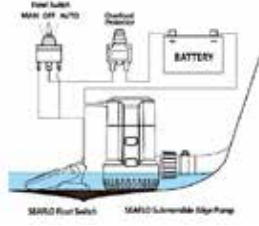

SEAFLO

SR12280 Seaflo Sintine Pompası 800 gph. 12 V
SR12281 Seaflo Sintine Pompası 1100 gph. 12 V
SR12282 Seaflo Sintine Pompası 1100 gph. 24 V
Hortum Çıkışı: 500 gph: Ø:19-29 mm
1100 gph: Ø:25-29 mm

SR12283 Seaflo Otomatik Sintine Pompası 800 gph. 12 V
SR12284 Seaflo Otomatik Sintine Pompası 1100 gph. 12 V
SR12285 Seaflo Otomatik Sintine Pompası 1100 gph. 24 V
Hortum Çıkışı: 500 gph: Ø:19-29 mm
1100 gph: Ø:25-29 mm