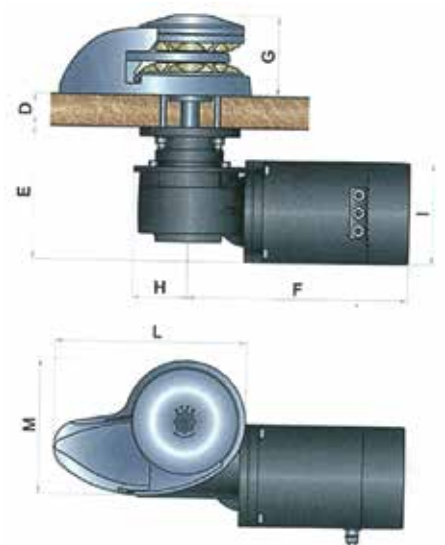

CLS SERİSİ TAMBURSUZ

316 PASLANMAZ ÜST GÖVDE

ÜRÜN KODU	SR06682	SR06684-1	SR06684
MOTOR GÜCÜ	700 Watt	1000 Watt	1000 Watt
MOTOR VOLTAJ	12 Volt	12 Volt	12 Volt
MOTOR AMPER	60 Amper	115 Amper	115 Amper
ZİNCİR ÇAPI	6 mm DIN 766	6 mm DIN 766	8 mm DIN 766
ZİNCİR SARMA HIZI	25 Mt / Dk	30 Mt / Dk	26 Mt / Dk
KALDIRMA GÜCÜ DİKEY	100 Kg	130 Kg	130 Kg
MAKSİMUM ÇEKME GÜCÜ	750 Kg	930 Kg	930 Kg
NET AĞIRLIK TAMBURSUZ	8,5 Kg	13 Kg	13,6 Kg
NET AĞIRLIK TAMBURLU	-	-	-
KULLANILAN TEKNE BOYU	6 - 8 Mt	8 - 10 Mt	9 - 11 Mt

1. 316 Paslanmaz çelik dik ırgat
   - Kavaleta halat ve zincir çekebilir
   - Zincir kavaletasında 12 mm 3 kollu halat çalışır
   - Elektrik motoru ve selenoid standarttır, switch ve sigortalar ayrıca sipariş edilmelidir.
2. ***Montajında Sigorta Kullanılmayan Irgatlar Garanti Kapsamına Girmez**

700 W	A	B	C	D	E	F	G	H	I	L	M
Ölçüler (mm)	90	-	-	18/35	111	221	76	43	82	175	122

1000 W	A	B	C	D	E	F	G	H	I	L	M
Ölçüler (mm)	90	-	-	18/35	150	250	76	42	114	175	122