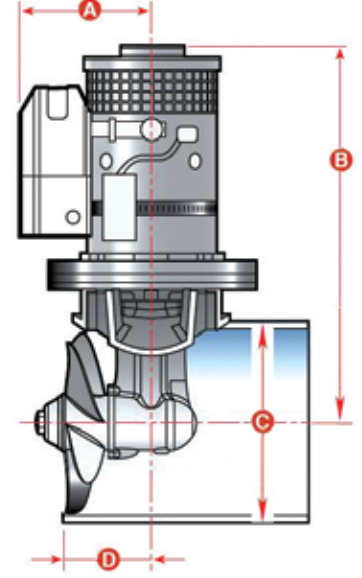

BOW THRUSTEMS TEK PERVANELİ

1. **SR06950** Thrustems Baş Pervanesi EMS-S40 • 12 V • 2.2 Kw • 3.0 HP • 06-10 metre Tekneler İçin Tek Pervane • Ağırlık: 12 kg • Ölçüler: A: 134 mm B: 304 mm C:125 mm D: 53 mm Sigorta: 250 Amp
   SR06952 Thrustems Baş Pervanesi EMS-S55 • 12 V • 3.0 Kw • 4.0 HP • 8-12 metre Tekneler İçin Tek Pervane • Ağırlık: 17 kg • Ölçüler: A: 134 mm B: 379 mm C:150 mm D: 66 mm Sigorta: 300 Amp
   SR06956 Thrustems Baş Pervanesi EMS-S80 • 12 V • 4.2 Kw • 5.7 HP • 11-15 metre Tekneler İçin Tek Pervane • Ağırlık: 19 kg • Ölçüler: A: 134 mm B: 379 mm C:185 mm D: 66 mm Sigorta: 400 Amp

Not: Tünel Hariçtir.