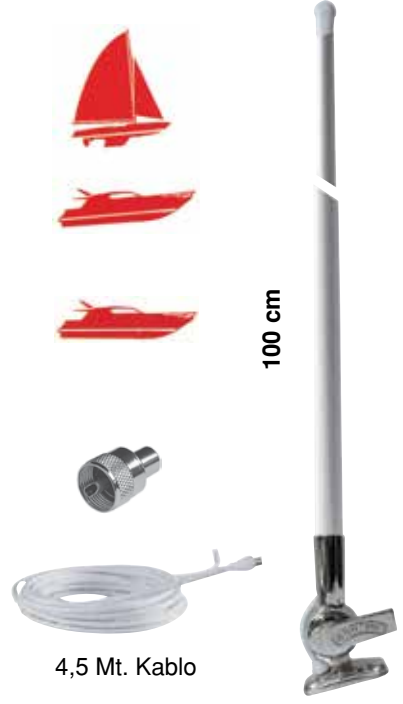

SR16150 VHF Telsiz Anteni
RA 104 NYAUS Fibreglas

SR16152 VHF Telsiz Anteni
RA 104 SSAUS Paslanmaz

Frekans Aralığı: 156-162 Mhz. Polarizasyon: Dikey Maximum Girişi: 100 W