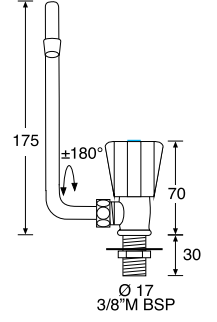

SR08209 Tekli Musluk
Barka - RM5500

SR08210 Tekli Musluk
Barka - RR4100