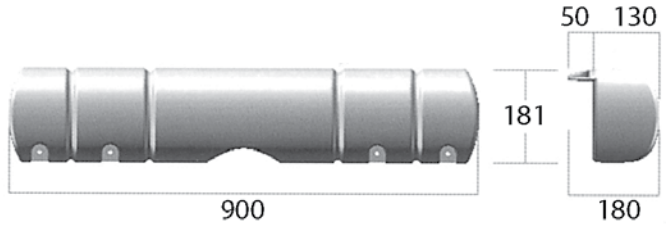

SR07882 İskele Usturmaçası Küçük

En: 18 Boy: 40 cm

SR07884 İskele Usturmaçası Büyük

En: 18 Boy: 90 cm