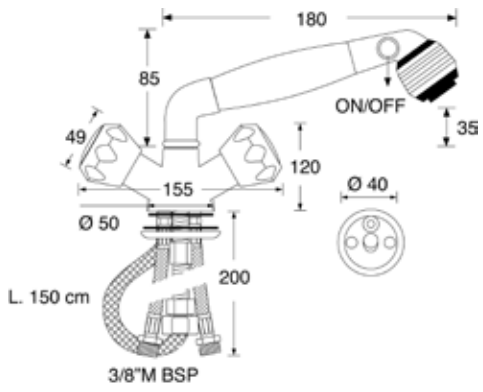

SR08217 Çiftli Musluk Spiralli (Sıcak-Soğuk)
Barka - MD3911