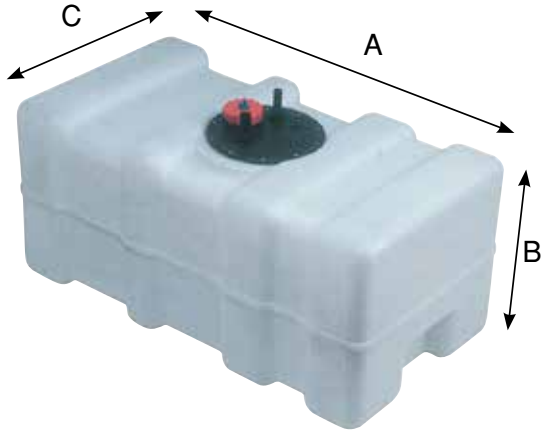

SR18280 Su Tankı - 42 litre A:50, B:30, C:35
SR18282 Su Tankı - 55 litre A:65, B:30, C:35
SR18284 Su Tankı - 70 litre A:80, B:30, C:35