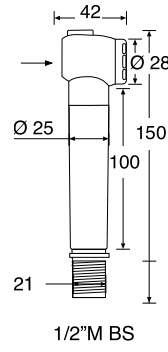

SR08130 Duş Kafası Can SB - NI 2466