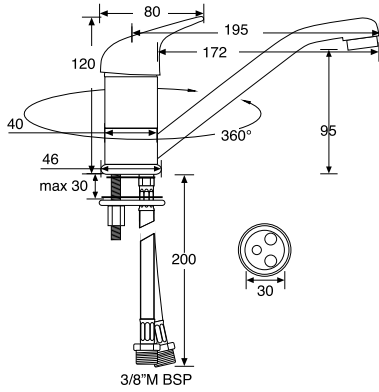

SR08206 Tekli Musluk
Plastimo - 39462

SR09516 Elektrikli Musluk 12 V
Plastimo - 28768

SR08210 Tekli Musluk
Barka - RR4100

SR08211 Çiftli Musluk
Barka - MR4100