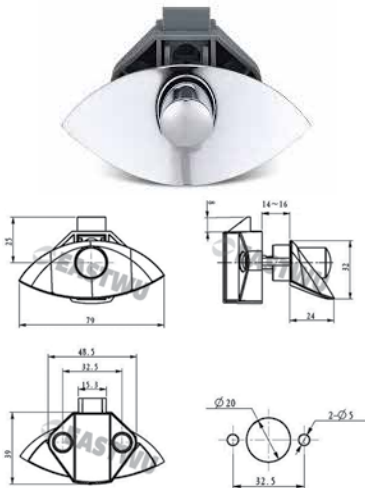

SR20657

Dolap Kulbu Basmalı Oval Ø: 20 mm