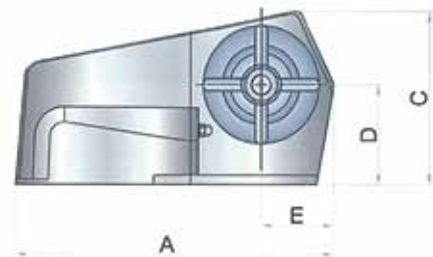

DEVON SERİSİ

ÜRÜN KODU	SR06696	SR06697
MOTOR GÜCÜ	1500 Watt	1500 Watt
MOTOR VOLTAJ	12 Volt	24 Volt
MOTOR AMPER	130 Amper	70 Amper
ZİNCİR ÇAPI	8 mm DIN 766	8 mm DIN 766
ZİNCİR SARMA HIZI	26 Mt / Dk	26 Mt / Dk
KALDIRMA GÜCÜ DİKEY	180 Kg	190 Kg
MAKSİMUM ÇEKME GÜCÜ	1350 Kg	1370 Kg
NET AĞIRLIK TAMBURLU	25 Kg	25 Kg
KULLANILAN TEKNE BOYU	10 - 13 Mt	10 - 13 Mt

- Eloksoallı alüminyum yatay ırgat • Kavaleta ve tambur 316 paslanmazdır
- Elektrik motoru ve selenoid standarttır, switch ve sigortalar ayrıca sipariş edilmelidir.

*Montajında Sigorta Kullanılmayan Irgatlar Garanti Kapsamına Girmez

1500 W	A	B	C	D	E	F
Ölçüler (mm)	400	336	214	124	91	110