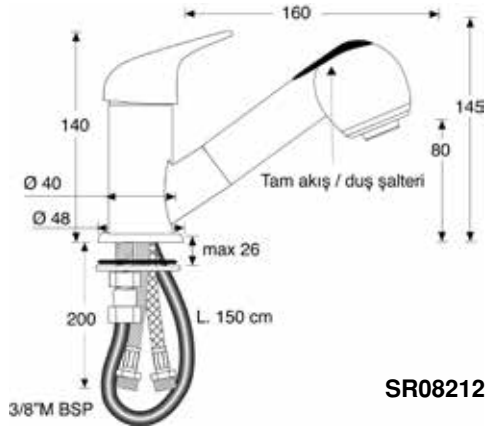

SR08212 Musluk Spiralli (Sıcak-Soğuk)
Barka - MD61351