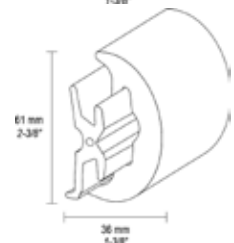

• 316 Kalite

SR21646 Krom Sonlandırma Kapağı 40x70 mm
SR21647 Krom Sonlandırma Kapağı 50x70 mm

SR35023 Plastik Sonlandırma Kapağı Siyah 30x35 mm
SR35024 Plastik Sonlandırma Kapağı Beyaz 30x35 mm
SR35025 Krom Sonlandırma Kapağı 30x35 mm

L SERİSİ KÜPEŞTE FİTİLLERİ			
KOD	Tessilmare	Açıklama	Birim
SR35056	130-010-010	Alt Gövde T 18	2 Metre
SR35058	130-005-015	Üst Gövde L 35 Siyah	50 Metre
SR35060	130-005-015	Üst Gövde L 35 Beyaz	50 Metre

RADIAL

RADIAL PLASTİK KÜPEŞTE FİTİLLERİ			
KOD	Tessilmare	Açıklama	Birim
SR35070	130-141-011	Alt Gövde 40 mm	2 Metre
SR35072	130-141-012	Üst Gövde 40 mm Siyah	24 Metre
SR35074	130-141-012	Üst Gövde 40 mm Beyaz	24 Metre
SR35076	130-141-012	Üst Gövde 40 mm Gri	24 Metre
SR35078	130-500-050	Sonlandırma 40 mm Siyah	1 Adet
SR35080	130-500-050	Sonlandırma 40 mm Beyaz	1 Adet
SR35082	130-500-050	Sonlandırma 40 mm Gri	1 Adet
SR35084	130-500-510	Sonlandırma Krom 40 mm	1 Adet
SR35086	130-141-016	Alt Gövde 52 mm	2 Metre
SR35088	130-141-017	Üst Gövde 52 mm Siyah	24 Metre
SR35090	130-141-017	Üst Gövde 52 mm Beyaz	24 Metre
SR35092	130-141-017	Üst Gövde 52 mm Gri	24 Metre
SR35094	130-500-030	Sonlandırma 52 & 65 mm Siyah	1 Adet
SR35096	130-500-030	Sonlandırma 52 & 65 mm Beyaz	1 Adet
SR35098	130-500-030	Sonlandırma 52 & 65 mm Gri	1 Adet
SR35100	130-500-520	Sonlandırma Krom 52 mm	1 Adet
SR35102	130-141-021	Alt Gövde 65 mm	2 Metre
SR35104	130-141-022	Üst Gövde 65 mm Siyah	24 Metre
SR35106	130-141-022	Üst Gövde 65 mm Beyaz	24 Metre
SR35108	130-141-022	Üst Gövde 65 mm Gri	24 Metre
SR35110	130-500-530	Sonlandırma Krom 65 mm	1 Adet