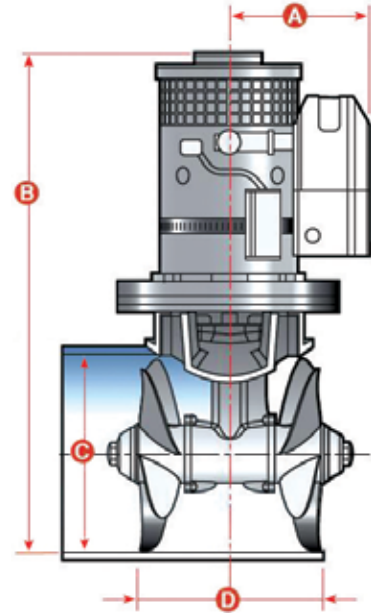

BOW THRUSTEMS ÇİFT PERVANELİ

1. **SR06958** Thrustems Baş Pervanesi EMS- S90 • 12 V • 6.0 Kw • 8.0 HP • 12-16 metre Tekneler İçin Çift Pervane • Ağırlık: 20 kg • Ölçüler: A: 134 mm B: 380 mm C:185 mm D: 140 mm Sigorta: 400 Amp
   SR06960 Thrustems Baş Pervanesi EMS- S90 • 24 V • 6.0 Kw • 8.0 HP • 12-16 metre Tekneler İçin Çift Pervane • Ağırlık: 20 kg • Ölçüler: A: 134 mm B: 380 mm C:185 mm D: 140 mm Sigorta: 300 Amp
   SR06962 Thrustems Baş Pervanesi EMS-S100 • 24 V • 6.0 Kw • 8.0 HP • 12-16 metre Tekneler İçin Çift Pervane • Ağırlık: 28 kg • Ölçüler: A: 134 mm B: 454 mm C:185 mm D: 140 mm Sigorta: 350 Amp
   SR06964 Thrustems Baş Pervanesi EMS-S120 • 24 V • 8.0 Kw • 10.7 HP • 14-18 metre Tekneler İçin Çift Pervane • Ağırlık: 30 kg • Ölçüler: A: 134 mm B: 454 mm C:185 mm D: 140 mm Sigorta: 400 Amp

Not: Tünel Hariçtir.