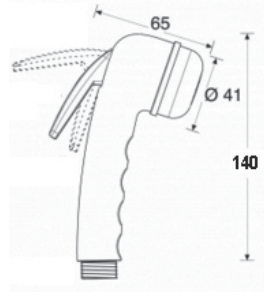

SR06998 Tünel Ø: 125 mm Boy: 100 cm
SR07000 Tünel Ø: 150 mm Boy: 100 cm
SR07002 Tünel Ø: 185 mm Boy: 100 cm

SR08199 Nuovarade Duş Kafası