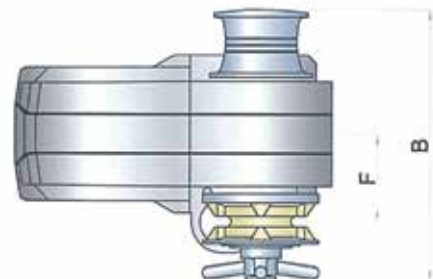

DEVON SERİSİ

ÜRÜN KODU	SR06696	SR06697
MOTOR GÜCÜ	1500 Watt	1500 Watt
MOTOR VOLTAJ	12 Volt	24 Volt
MOTOR AMPER	130 Amper	70 Amper
ZİNCİR ÇAPI	8 mm DIN 766	8 mm DIN 766
ZİNCİR SARMA HIZI	26 Mt / Dk	26 Mt / Dk
KALDIRMA GÜCÜ DİKEY	180 Kg	190 Kg
MAKSİMUM ÇEKME GÜCÜ	1350 Kg	1370 Kg
NET AĞIRLIK TAMBURLU	25 Kg	25 Kg
KULLANILAN TEKNE BOYU	10 - 13 Mt	10 - 13 Mt

- Eloksoallı alüminyum yatay ırgat • Kavaleta ve tambur 316 paslanmazdır
- Elektrik motoru ve selenoid standarttır, switch ve sigortalar ayrıca sipariş edilmelidir.

*Montajında Sigorta Kullanılmayan Irgatlar Garanti Kapsamına Girmez

1500 W	A	B	C	D	E	F
Ölçüler (mm)	400	336	214	124	91	110