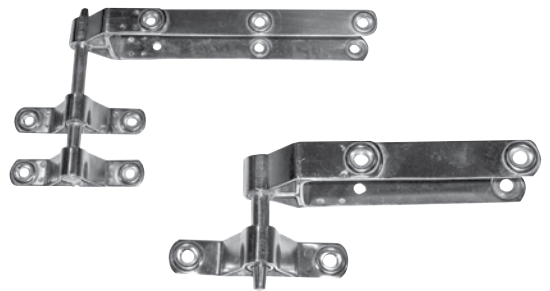

SR20540 Krom İğnecik Takım • 304 Kalite
Ayna Kış No: 1