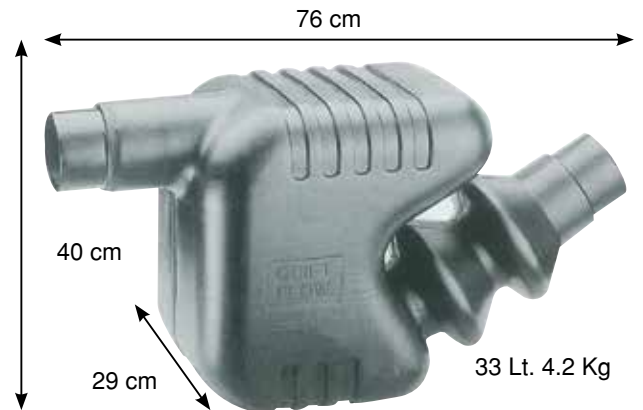

SR10172 Waterlock Egzoz Sistemi
Ø: 40 - 45 - 50 mm 7 Lt. 1.2 Kg

SR10174 Waterlock Egzoz Sistemi
Ø: 55 - 60 - 65 mm 20 Lt. 2.8 Kg

SR10176 Waterlock Egzoz Sistemi Ø: 75 - 90 mm
SR10178 Waterlock Egzoz Sistemi Ø: 100 - 115 mm