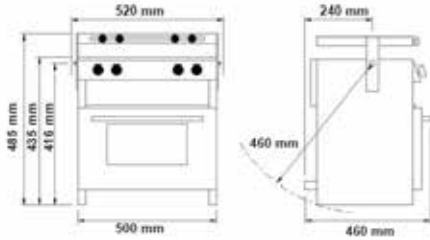

SR08336 Bolton Elektrikli Izgara
Özel Seramik Yüzey 220V-1300W
Ölçüler: 50x30 cm Derinlik: 7 cm

- Termastat Kontrollü Fırın
- Tüm Ocaklar Alev Kesintisiyle Korunmaktadır
- Fırın Kapağında Emniyet Mandalı
- Fırının Yan Taraflarında Salıncakları Mevcuttur
- Fırın Kapasitesi 25 Litredir
- Paslanmaz Çeliktir
- Fırın Yaklaşık 10 Dakikada 200 Derece Sıcaklığa Ulaşır