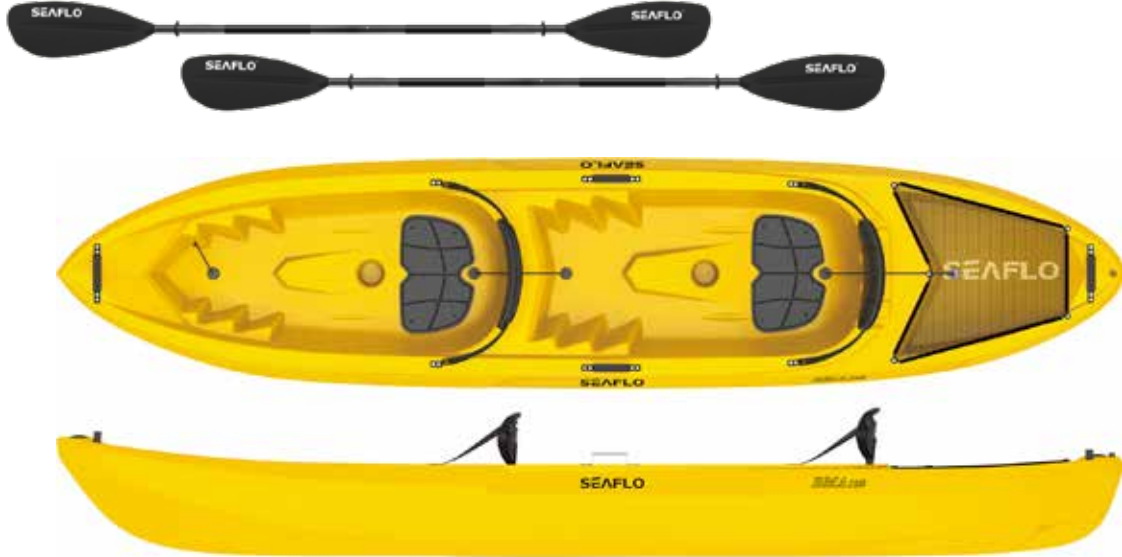

SEAFLO

SEAFLO SUP BOARD

KOD	MODEL	RENK	TAŞIMA YÜKÜ	MALZEME	ÖLÇÜLER	AĞIRLIK
SR01394	BBA095	Kırmızı	100 kg	Yüksek Dayanımlı Polietilen	91 x 290 x 21 cm	19 kg
SR01396	BBA095	Mavi	100 kg	Yüksek Dayanımlı Polietilen	91 x 290 x 21 cm	19 kg

SR01399 Seaflo Spray Skirt
• Soğuk Havadan ve Sudan
Korunmanızı Sağlar

SEAFLO TEK KİŞİLİK KAPALI KANO

KOD	MODEL	RENK	TAŞIMA YÜKÜ	MALZEME	ÖLÇÜLER	AĞIRLIK
SR01400	BXB088	Sarı	100 kg	Yüksek Dayanımlı Polietilen	78 x 268 x 31 cm	17 kg
SR01401	BXB088	Kırmızı	100 kg	Yüksek Dayanımlı Polietilen	78 x 268 x 31 cm	17 kg
SR01402	BXB088	Turuncu	100 kg	Yüksek Dayanımlı Polietilen	78 x 268 x 31 cm	17 kg

SEAFLO

SEAFLO TEK KİŞİLİK YETİŞKİN

KOD	MODEL	RENK	TAŞIMA YÜKÜ	MALZEME	ÖLÇÜLER	AĞIRLIK
SR01378	BQA078	Kırmızı	125 kg	Yüksek Dayanımlı Polietilen	81 x 238 x 29 cm	19 kg
SR01380	BQA078	Sarı	125 kg	Yüksek Dayanımlı Polietilen	81 x 238 x 29 cm	19 kg
SR01382	BQA078	Turuncu	125 kg	Yüksek Dayanımlı Polietilen	81 x 238 x 29 cm	19 kg
SR01384	BQA078	Mavi	125 kg	Yüksek Dayanımlı Polietilen	81 x 238 x 29 cm	19 kg

SEAFLO

SEAFLO TEK KİŞİLİK BALIKÇI KANO Olta Balıkçılığı İçin Özel Üretilmiştir, Kamış Yuvası ve Balık Livarı Mevcuttur

KOD	MODEL	RENK	TAŞIMA YÜKÜ	MALZEME	ÖLÇÜLER	AĞIRLIK
SR01376	BFA100	Gri	130 kg	Yüksek Dayanımlı Polietilen	79 x 305 x 35 cm	19 kg