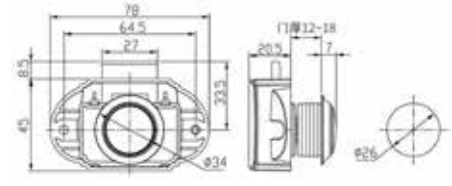

SR20652

Dolap Kulbu Basmalı Büyük Ø: 26 mm