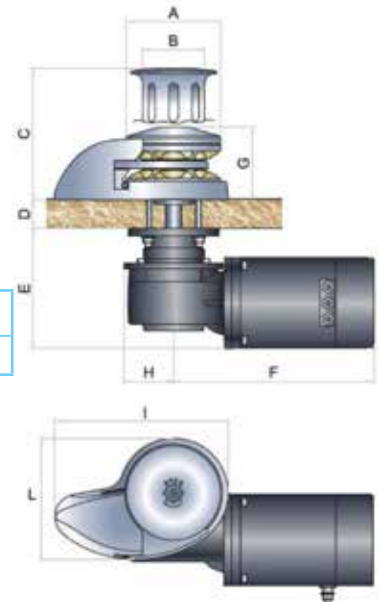

316 PASLANMAZ ÜST GÖVDE

- 316 Paslanmaz çelik dik ırgat
- Kavaleta halat ve zincir çekebilir
- Zincir kavaletasında 18-20 mm 3 veya 8 kollu halat çalışır
- Elektrik motoru ve selenoid standarttır, switch ve sigortalar ayrıca sipariş edilmelidir.

*Montajında Sigorta Kullanılmayan Irgatlar Garanti Kapsamına Girmez

1700 W	A	B	C	D	E	F	G	H	I	L	M
Ölçüler (mm)	118	-	-	25/50	165	330	90	85	125	217	152

1700 W	A	B	C	D	E	F	G	H	I	L	M
Ölçüler (mm)	118	78	164	25/50	165	330	90	85	125	217	152

2000 W	A	B	C	D	E	F	G	H	I	L
Ölçüler (mm)	150	102	212	37/62	174	330	107	78	268	188