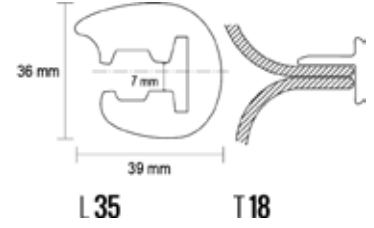

SR21646 Krom Sonlandırma Kapağı 40x70 mm
SR21647 Krom Sonlandırma Kapağı 50x70 mm

SR35023 Plastik Sonlandırma Kapağı Siyah 30x35 mm
SR35024 Plastik Sonlandırma Kapağı Beyaz 30x35 mm
SR35025 Krom Sonlandırma Kapağı 30x35 mm

L SERİSİ KÜPEŞTE FİTİLLERİ			
KOD	Tessilmare	Açıklama	Birim
SR35056	130-010-010	Alt Gövde T 18	2 Metre
SR35058	130-005-015	Üst Gövde L 35 Siyah	50 Metre
SR35060	130-005-015	Üst Gövde L 35 Beyaz	50 Metre

RADIAL

RADIAL PLASTİK KÜPEŞTE FİTİLLERİ			
KOD	Tessilmare	Açıklama	Birim
SR35070	130-141-011	Alt Gövde 40 mm	2 Metre
SR35072	130-141-012	Üst Gövde 40 mm Siyah	24 Metre
SR35074	130-141-012	Üst Gövde 40 mm Beyaz	24 Metre
SR35076	130-141-012	Üst Gövde 40 mm Gri	24 Metre
SR35078	130-500-050	Sonlandırma 40 mm Siyah	1 Adet
SR35080	130-500-050	Sonlandırma 40 mm Beyaz	1 Adet
SR35082	130-500-050	Sonlandırma 40 mm Gri	1 Adet
SR35084	130-500-510	Sonlandırma Krom 40 mm	1 Adet
SR35086	130-141-016	Alt Gövde 52 mm	2 Metre
SR35088	130-141-017	Üst Gövde 52 mm Siyah	24 Metre
SR35090	130-141-017	Üst Gövde 52 mm Beyaz	24 Metre
SR35092	130-141-017	Üst Gövde 52 mm Gri	24 Metre
SR35094	130-500-030	Sonlandırma 52 & 65 mm Siyah	1 Adet
SR35096	130-500-030	Sonlandırma 52 & 65 mm Beyaz	1 Adet
SR35098	130-500-030	Sonlandırma 52 & 65 mm Gri	1 Adet
SR35100	130-500-520	Sonlandırma Krom 52 mm	1 Adet
SR35102	130-141-021	Alt Gövde 65 mm	2 Metre
SR35104	130-141-022	Üst Gövde 65 mm Siyah	24 Metre
SR35106	130-141-022	Üst Gövde 65 mm Beyaz	24 Metre
SR35108	130-141-022	Üst Gövde 65 mm Gri	24 Metre
SR35110	130-500-530	Sonlandırma Krom 65 mm	1 Adet