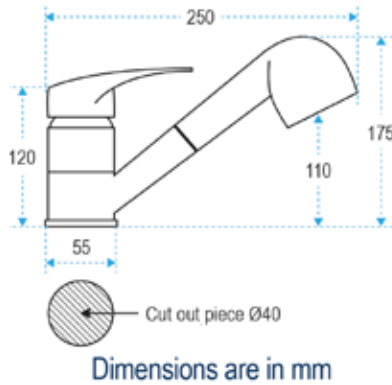

SR08218 Musluk Spiralli (Sıcak-Soğuk)
Nuovarade - 99960