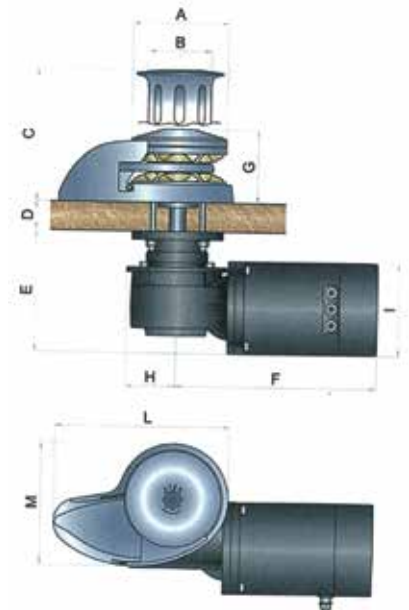

CLS SERİSİ TAMBURLU

316 PASLANMAZ ÜST GÖVDE

ÜRÜN KODU	SR06683	SR06685
MOTOR GÜCÜ	700 Watt	1000 Watt
MOTOR VOLTAJ	12 Volt	12 Volt
MOTOR AMPER	60 Amper	115 Amper
ZİNCİR ÇAPI	6 mm DIN 766	8 mm DIN 766
ZİNCİR SARMA HIZI	25 Mt / Dk	26 Mt / Dk
KALDIRMA GÜCÜ DİKEY	100 Kg	130 Kg
MAKSİMUM ÇEKME GÜCÜ	750 Kg	930 Kg
NET AĞIRLIK TAMBURSUZ	-	-
NET AĞIRLIK TAMBURLU	9,5 Kg	14,5 Kg
KULLANILAN TEKNE BOYU	6 - 8 Mt	9 - 11 Mt

1. 316 Paslanmaz çelik dik ırgat
   - Kavaleta halat ve zincir çekebilir
   - Zincir kavaletasında 12 mm 3 kollu halat çalışır
   - Elektrik motoru ve selenoid standarttır, switch ve sigortalar ayrıca sipariş edilmelidir.
2. ***Montajında Sigorta Kullanılmayan Irgatlar Garanti Kapsamına Girmez**

700 W	A	B	C	D	E	F	G	H	I	L	M
Ölçüler (mm)	90	56	130	18/35	111	221	76	43	82	175	122

1000 W	A	B	C	D	E	F	G	H	I	L	M
Ölçüler (mm)	90	56	130	18/35	150	250	76	62	114	175	122