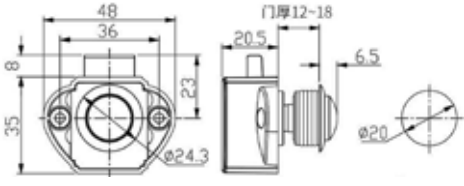

Dolap Kulbu Basmalı Küçük Ø: 20 mm