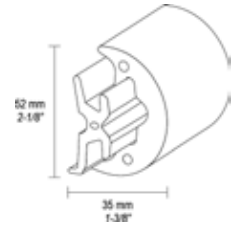

• 316 Kalite

SR21646 Krom Sonlandırma Kapağı 40x70 mm
SR21647 Krom Sonlandırma Kapağı 50x70 mm

SR35023 Plastik Sonlandırma Kapağı Siyah 30x35 mm
SR35024 Plastik Sonlandırma Kapağı Beyaz 30x35 mm
SR35025 Krom Sonlandırma Kapağı 30x35 mm

L SERİSİ KÜPEŞTE FİTİLLERİ			
KOD	Tessilmare	Açıklama	Birim
SR35056	130-010-010	Alt Gövde T 18	2 Metre
SR35058	130-005-015	Üst Gövde L 35 Siyah	50 Metre
SR35060	130-005-015	Üst Gövde L 35 Beyaz	50 Metre

RADIAL

RADIAL PLASTİK KÜPEŞTE FİTİLLERİ			
KOD	Tessilmare	Açıklama	Birim
SR35070	130-141-011	Alt Gövde 40 mm	2 Metre
SR35072	130-141-012	Üst Gövde 40 mm Siyah	24 Metre
SR35074	130-141-012	Üst Gövde 40 mm Beyaz	24 Metre
SR35076	130-141-012	Üst Gövde 40 mm Gri	24 Metre
SR35078	130-500-050	Sonlandırma 40 mm Siyah	1 Adet
SR35080	130-500-050	Sonlandırma 40 mm Beyaz	1 Adet
SR35082	130-500-050	Sonlandırma 40 mm Gri	1 Adet
SR35084	130-500-510	Sonlandırma Krom 40 mm	1 Adet
SR35086	130-141-016	Alt Gövde 52 mm	2 Metre
SR35088	130-141-017	Üst Gövde 52 mm Siyah	24 Metre
SR35090	130-141-017	Üst Gövde 52 mm Beyaz	24 Metre
SR35092	130-141-017	Üst Gövde 52 mm Gri	24 Metre
SR35094	130-500-030	Sonlandırma 52 & 65 mm Siyah	1 Adet
SR35096	130-500-030	Sonlandırma 52 & 65 mm Beyaz	1 Adet
SR35098	130-500-030	Sonlandırma 52 & 65 mm Gri	1 Adet
SR35100	130-500-520	Sonlandırma Krom 52 mm	1 Adet
SR35102	130-141-021	Alt Gövde 65 mm	2 Metre
SR35104	130-141-022	Üst Gövde 65 mm Siyah	24 Metre
SR35106	130-141-022	Üst Gövde 65 mm Beyaz	24 Metre
SR35108	130-141-022	Üst Gövde 65 mm Gri	24 Metre
SR35110	130-500-530	Sonlandırma Krom 65 mm	1 Adet