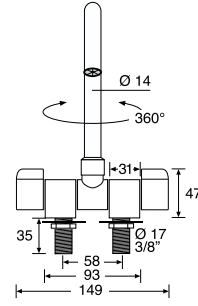

SR08211 Çiftli Musluk
Barka - MR4100