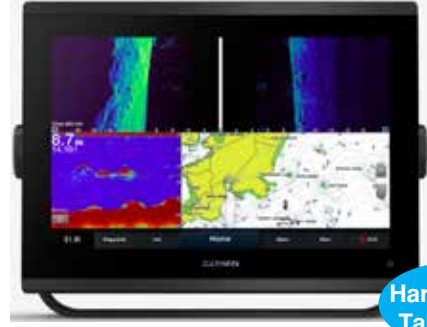

Harita Kartı
Takılabilir

SR05688 Garmin Echomap UHD2 52 CV

SR05689 Garmin Echomap UHD2 72 CV

- Diagonal Ekran 5" / 7" • Çözünürlük 480x800 pixel
- Waypoints 5000, 100 Rota, 50 İz Kaydı
- Dahili Anten 5 Hz • Ultrason Görüntü • Chirp
- Aktarım Gücü (RMS) 500 W • Dahili Wi-fi
- Transducer: GT20UHD • **Türkçe Menü**
- Frekans 70 / 83 / 200 kHz • CV: 260 / 455 / 800 kHz
- Derinlik: 250 mt. • Harita Kartı Destekler (Opsiyonel)
- Harita Kartı Fiyata Dahil Değildir

Harita Kartı
Takılabilir

SR05682 Garmin Echomap UHD 62 SV

- Diagonal Ekran 6" • Chirp
- Çözünürlük 480x800 pixel
- Waypoints 5000, 100 Rota, 50 İz Kaydı
- Dahili Anten 5 Hz • Ultrason Görüntü
- Aktarım Gücü (RMS) 500 W
- Transducer: GT54UHD
- Frekans 50 / 77 / 83 / 200 kHz • CV: 260 / 455 / 800 kHz
- Derinlik: 250 mt. Nmea 2000 ve Nmea 0183 ile Bağlantı
- Harita Kartı Destekler (Opsiyonel) • **Türkçe Menü**

Harita Kartı
Takılabilir

SR05684 Garmin Echomap UHD 72 CV

SR05685 Garmin Echomap UHD 72 SV

- Diagonal Ekran 7" Dokunmatik • Chirp
- Çözünürlük 400x800 pixel
- Waypoints 5000, 100 Rota, 50 İz Kaydı
- Dahili Anten 10 Hz • Ultrason Görüntü
- Aktarım Gücü (RMS) 500 W • Dahili Wi-fi
- Frekans 50 / 77 / 83 / 200 kHz
- CV/SV: 260 / 455 / 800 kHz • **Türkçe Menü**
- Transducer: 72CV: GT24UHD / 72SV: GT56UHD TM
- UHD 72SV: Ultrason Sağ - Sol ve Dip Tarama
- Derinlik: 250 mt. Nmea 2000 ve Nmea 0183 ile Bağlantı
- Harita Kartı Destekler (Opsiyonel)

GARMIN

Harita Kartı Takılabilir

SR05686 Garmin Echomap UHD 92 SV

- Diagonal Ekran 9" Dokunmatik • Chirp
- Çözünürlük 400x800 pixel
- Waypoints 5000, 100 Rota, 50 İz Kaydı
- Dahili Anten 10 Hz • Ultrason Görüntü
- Aktarım Gücü (RMS) 500 W • Dahili Wi-fi
- Frekans 50/ 77 / 83/ 200 kHz
- SV: 260 / 455 / 800 kHz • **Türkçe Menü**
- Transducer: GT56UHD TM
- Ultrason Sağ - Sol ve Dip Tarama
- Derinlik: 250 mt.
- Nmea 2000 ve Nmea 0183 ile Bağlantı
- Harita Kartı Destekler (Opsiyonel)