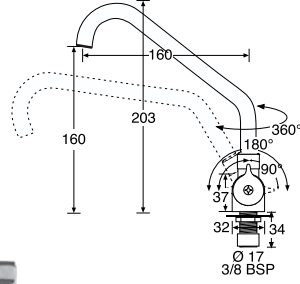

SR08211 Çiftli Musluk
Barka - MR4100