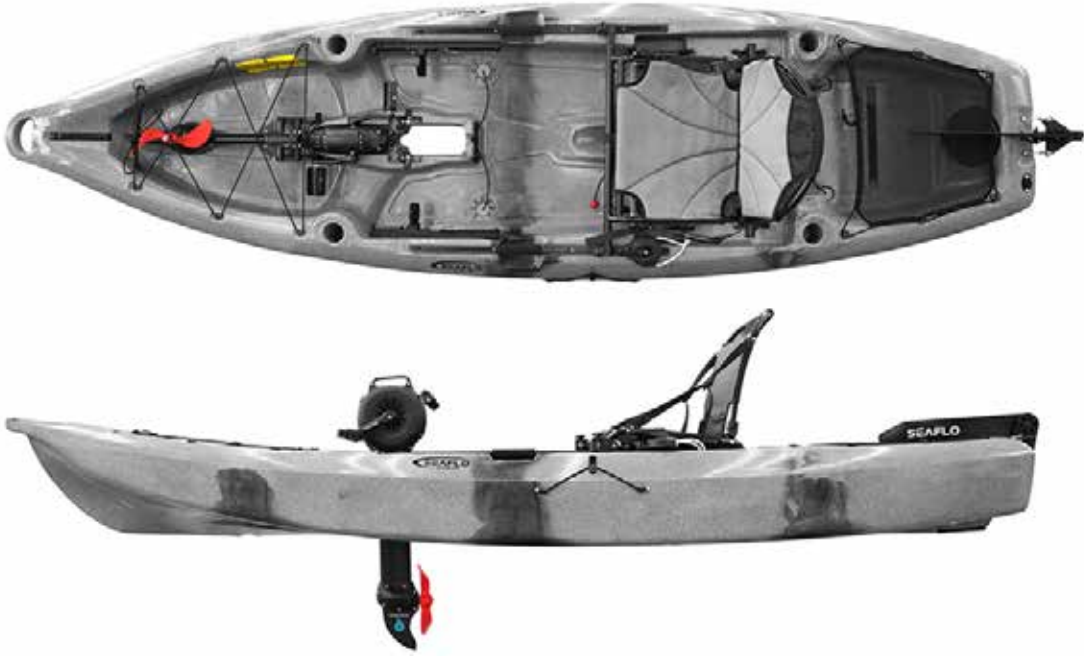

SEAFLO

SEAFLO TEK KİŞİLİK PEDALLI KANO

KOD	MODEL	RENK	TAŞIMA YÜKÜ	MALZEME	ÖLÇÜLER	AĞIRLIK
SR01370	RPA105	Gri (Camo)	213 kg	Yüksek Dayanımlı Polietilen	88 x 320 x 39 cm	35 kg
SR01371	RPA105	Yeşil	213 kg	Yüksek Dayanımlı Polietilen	88 x 320 x 39 cm	35 kg
SR01372	RPA105	Kırmızı - Turuncu	213 kg	Yüksek Dayanımlı Polietilen	88 x 320 x 39 cm	35 kg