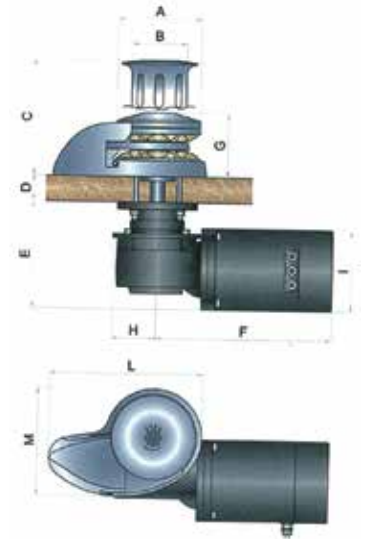

CLP SERİSİ TAMBURLU

316 PASLANMAZ ÜST GÖVDE

ÜRÜN KODU	SR06687	SR06689
MOTOR GÜCÜ	1500 Watt	1500 Watt
MOTOR VOLTAJ	12 Volt	24 Volt
MOTOR AMPER	130 Amper	70 Amper
ZİNCİR ÇAPI	8 mm DIN 766	8 mm DIN 766
ZİNCİR SARMA HIZI	26 Mt / Dk	26 Mt / Dk
KALDIRMA GÜCÜ DİKEY	150 Kg	160 Kg
MAKSİMUM ÇEKME GÜCÜ	1250 Kg	1290 Kg
NET AĞIRLIK TAMBURSUZ	-	-
NET AĞIRLIK TAMBURLU	18,3 Kg	18,3 Kg
KULLANILAN TEKNE BOYU	10 - 12 Mt	10 - 12 Mt

- 316 Paslanmaz çelik dik ırgat
- Kavaleta halat ve zincir çekebilir
- Zincir kavaletasında 12 mm 3 veya 8 kollu halat çalışır
- Elektrik motoru ve selenoid standarttır, switch ve sigortalar ayrıca sipariş edilmelidir.

*Montajında Sigorta Kullanılmayan Irgatlar Garanti Kapsamına Girmez

1500 W	A	B	C	D	E	F	G	H	I	L	M
Ölçüler (mm)	118	78	164	25/50	150	250	90	62	114	217	152