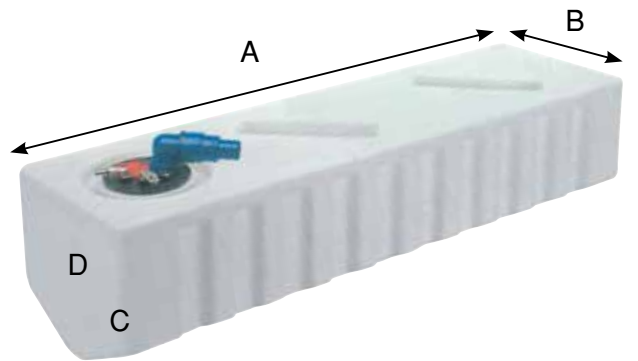

SR18294 Yakıt Tankı 70 lt 80x28x40 cm
SR18295 Yakıt Tankı 84 lt 95x28x40 cm
SR18296 Yakıt Tankı 102 lt 80x40x40 cm
SR18297 Yakıt Tankı 120 lt 95x40x40 cm
SR18298 Yakıt Tankı 140 lt 110x40x40 cm