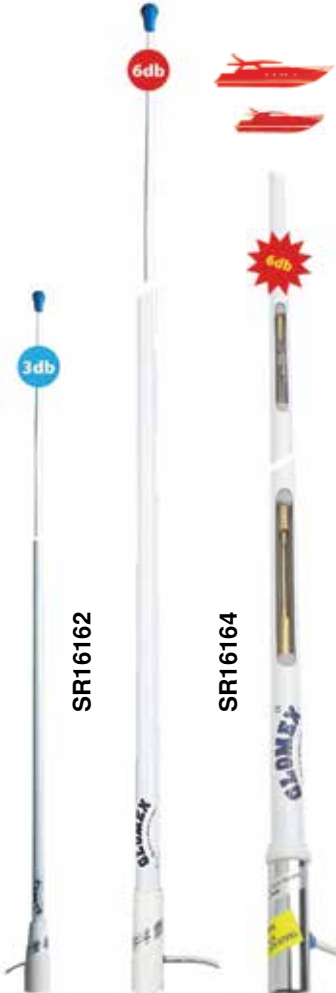

GLOMEX
The best in marine antennas

YENI

SR16144
AM / FM Radyo Anteni
RA1281 / 30 cm
Kablo: 3 Metre

SR16146
AM / FM Radyo Anteni
RA128 / 1.5 Mt.
Kablo: 9 Metre

SR16158 VHF Telsiz Anteni RA109SLS 90 cm Paslanmaz
SR16160 VHF Telsiz Anteni RA109GRP 90 cm Fibreglas