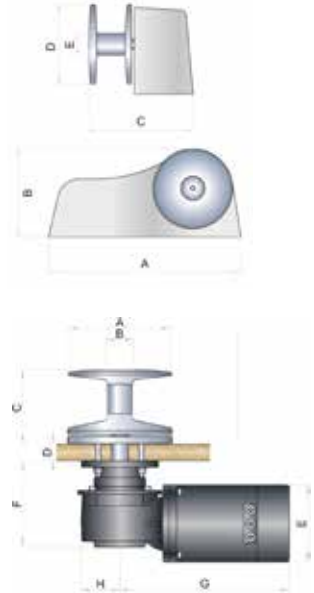

1. Alüminyum tamburlu ve kayışlı çok amaçlı ırgat
   - Elektrik motoru ve selenoid standarttır, switch ve sigortalar ayrıca sipariş edilmelidir.
2. *Montajında Sigorta Kullanılmayan Irgatlar Garanti Kapsamına Girmez