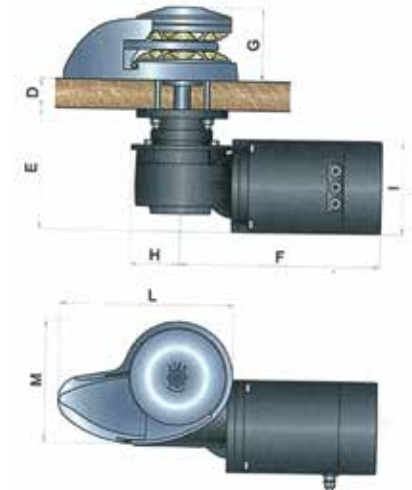

CLP SERİSİ TAMBURSUZ

316 PASLANMAZ ÜST GÖVDE

ÜRÜN KODU	SR06686	SR06688
MOTOR GÜCÜ	1500 Watt	1500 Watt
MOTOR VOLTAJ	12 Volt	24 Volt
MOTOR AMPER	130 Amper	70 Amper
ZİNCİR ÇAPI	8 mm DIN 766	8 mm DIN 766
ZİNCİR SARMA HIZI	26 Mt / Dk	26 Mt / Dk
KALDIRMA GÜCÜ DİKEY	150 Kg	160 Kg
MAKSİMUM ÇEKME GÜCÜ	1250 Kg	1290 Kg
NET AĞIRLIK TAMBURSUZ	16,9 Kg	16,9 Kg
NET AĞIRLIK TAMBURLU	-	-
KULLANILAN TEKNE BOYU	10 - 12 Mt	10 - 12 Mt

- 316 Paslanmaz çelik dik ırgat
- Kavaleta halat ve zincir çekebilir
- Zincir kavaletasında 12 mm 3 veya 8 kollu halat çalışır
- Elektrik motoru ve selenoid standarttır, switch ve sigortalar ayrıca sipariş edilmelidir.

*Montajında Sigorta Kullanılmayan Irgatlar Garanti Kapsamına Girmez

1500 W	A	B	C	D	E	F	G	H	I	L	M
Ölçüler (mm)	118	-	-	25/50	150	250	90	62	114	217	152